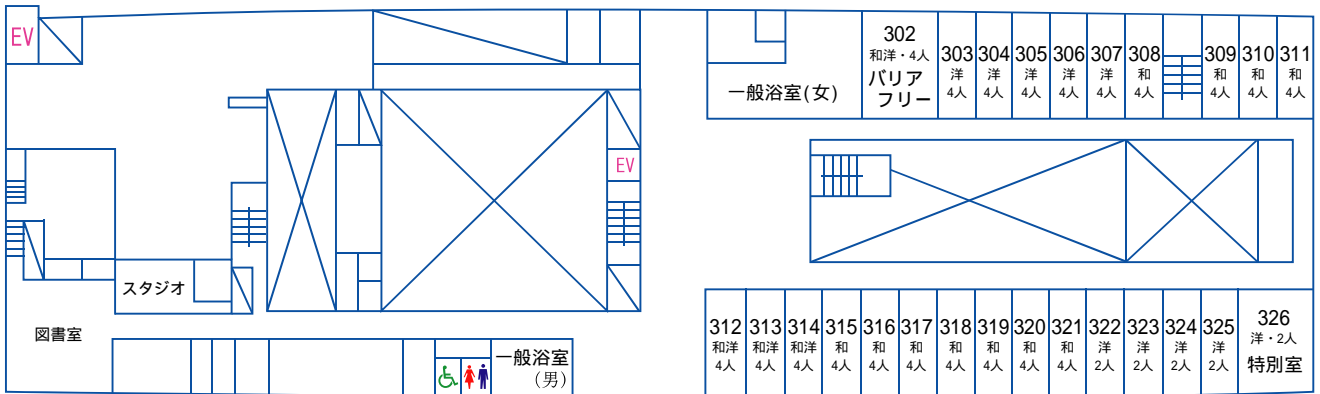

マリンカルチャーセンター館内案内図

4 F

EV = エレベーター

3 F

2 F

1 F

海側