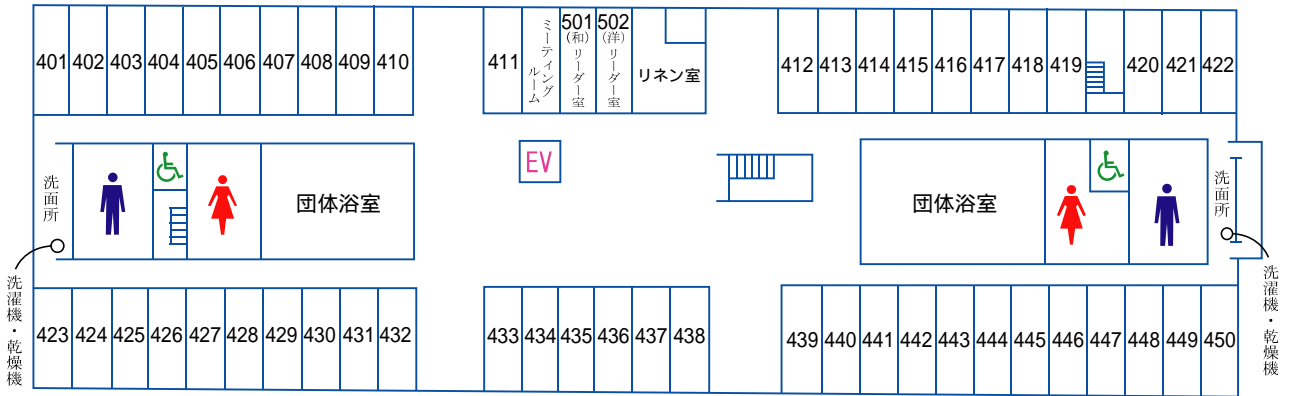

マリンカルチャーセンター館内案内図

4 F

EV = エレベーター

3 F

2 F

1 F

海側